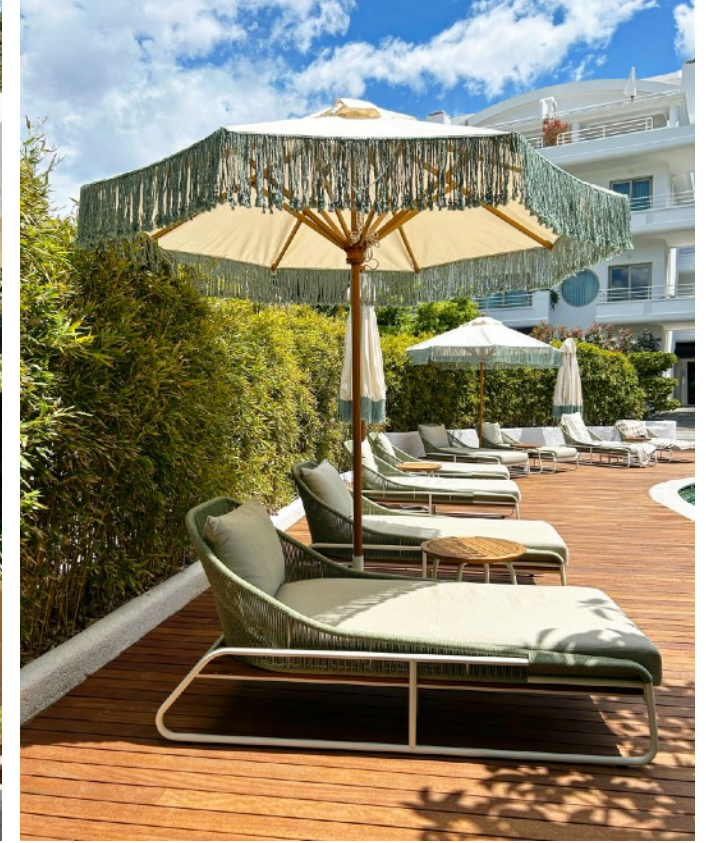

MAKROME PÜSKÜL

Farklı renk seçenekleri